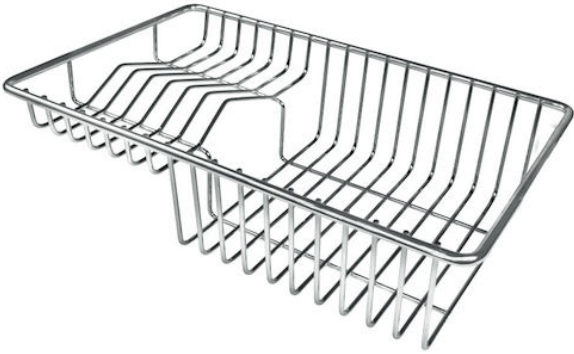

Cestello portapiatti inox

Accessori e Complementi

Codice: 8100 303

DETTAGLI

Note prodotto

ATTENZIONE

Su alcuni modelli di lavello è utilizzabile solo in combinazione con l'accessorio 8644101

Accessori lavelli

Scolapiatti

Dimensioni

21,4x37,9 cm

DATI TECNICI

ACCESSORI OPZIONALI

Finalmente, living outdoor